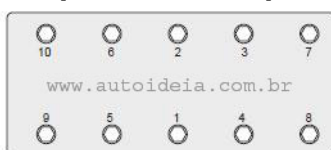

Tabelas de Torque de Motor

(Vectra 2.2 16v Gasolina)

Tabela de Torque	Nm	(+) Angular ?						
Etapas	1	2	3	4	5	6	7	8
Parafusos	25 Nm	90°	90°	90°	15°			

Sequência de Aperto

Altura mínima do cabeçote	133,6	Altura Padrão (STD) do cabeçote