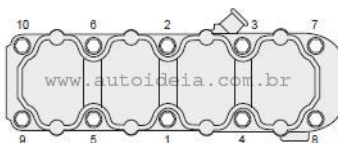

Tabelas de Torque de Motor

B14NZ (Corsa 1.4 Gasolina)

Tabela de Torque	Nm	(+) Angular ?						
Etapas	1	2	3	4	5	6	7	8
Parafusos	25 Nm	60°	60°	60°				

Sequência de Aperto

Altura máxima do cabeçote	95,2	Altura Padrão (STD) do cabeçote	
---------------------------	------	---------------------------------	--