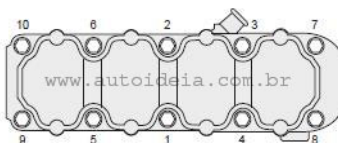

## Tabelas de Torque de Motor

### B14NZ (Corsa 1.4 Gasolina)

Tabela de Torque	Nm	(+ ) Angular ?						
Etapas	1	2	3	4	5	6	7	8
Parafusos	25 Nm	60°	60°	60°				

#### Sequência de Aperto

Altura máxima do cabeçote	95,2	Altura Padrão (STD) do cabeçote	
---------------------------	------	---------------------------------	--