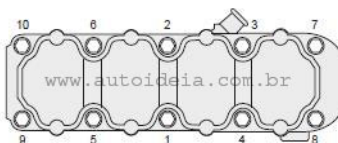

Tabelas de Torque de Motor

(Corsa 1.0 Álcool 8v /Corsa 1.0 Gasolina EFI/MPFI)

Tabela de Torque	Nm	(+) Angular ?						
Etapas	1	2	3	4	5	6	7	8
Parafusos	25 Nm	90°	90°	10°				

Sequência de Aperto

Altura mínima do cabeçote	95,2	Altura Padrão (STD) do cabeçote	
---------------------------	------	---------------------------------	--