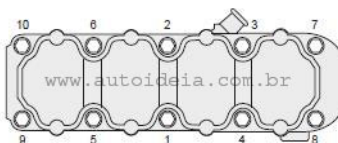

## Tabelas de Torque de Motor

### (Corsa 1.0 Álcool 8v /Corsa 1.0 Gasolina EFI/MPFI)

Tabela de Torque	Nm	(+ ) Angular ?						
Etapas	1	2	3	4	5	6	7	8
Parafusos	25 Nm	90°	90°	10°				

#### Sequência de Aperto

Altura mínima do cabeçote	95,2	Altura Padrão (STD) do cabeçote	
---------------------------	------	---------------------------------	--