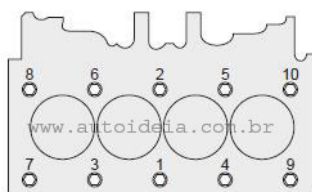

Tabelas de Torque de Motor

FIAT

Motor 1.3L Gasolina (147/City/Oggi/Panorama/Fiorino/Uno/Premio)

Tabela de Torque	Nm		(+) Angular ?				
	1	2	3	4	5	6	7
Parafusos	130 Nm(parafusos 12mm)/ 65 Nm+180° (parafusos 12mm) a partir do chassi 3385382/8039609	85 Nm(porcas e Parafusos 10mm)/ 65Nm+90° po rcas e Parafusos 10mm)a partir do chassi 3385382/8039609					

Sequência de Aperto

Altura mínima do cabeçote	74mm (gasolina)	Altura Padrão (STD) do cabeçote
---------------------------	-----------------	---------------------------------