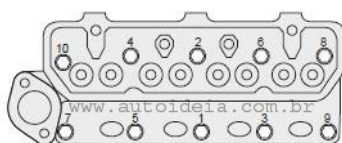

Tabelas de Torque de Motor

Motor Endura 1.3L (Fiesta / Ka 1.3L Gasolina)

Tabela de Torque	Nm	(+) Angular ?						
Etapas	1	2	3	4	5	6	7	8
Parafusos	30 Nm	90°	90°					

Sequência de Aperto

Altura máxima do cabeçote	83,2	Altura Padrão (STD) do cabeçote	84,2
---------------------------	------	---------------------------------	------