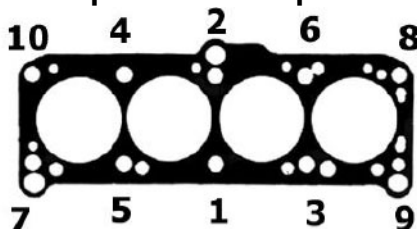

Tabelas de Torque de Motor

VOLKSWAGEN

Motor 1.5L (Passat / Voyage 1.5L Gasolina / Alcool)

Tabela de Torque	Nm			(+ Angular ?)				
Etapas	1	2	3	4	5	6	7	8
Parafusos	11-20 Nm	45-50 Nm	75 Nm					

Sequência de Aperto

Altura máxima do cabeçote	132	Altura Padrão (STD) do cabeçote	133,20
---------------------------	-----	---------------------------------	--------