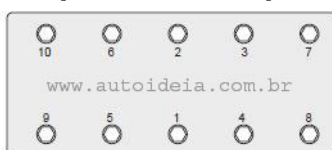

Tabelas de Torque de Motor

(Vectra 2.2 16v Gasolina)

Tabela de Torque	Nm	(+) Angular ?						
Etapas	1	2	3	4	5	6	7	8
Parafusos	25 Nm	90°	90°	90°	15°			

Sequência de Aperto

Altura mínima do cabeçote	133,6	Altura Padrão (STD) do cabeçote	
---------------------------	-------	---------------------------------	--