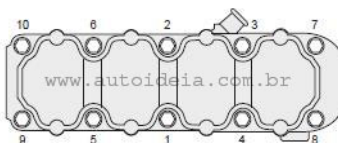

Tabelas de Torque de Motor

(Corsa/Sedan/SW/Pick-up Motor 1.6 8v MPFI Gasolina)

Tabela de Torque	Nm	(+) Angular ?						
Etapas	1	2	3	4	5	6	7	8
Parafusos	25 Nm	90°	90°	10°				

Sequência de Aperto

Altura mínima do cabeçote	95,2	Altura Padrão (STD) do cabeçote	
---------------------------	------	---------------------------------	--