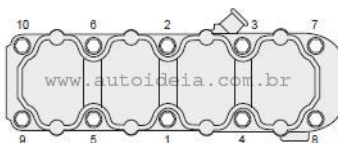

## Tabelas de Torque de Motor

### (Corsa/Sedan/SW/Pick-up Motor 1.6 8v MPFI Gasolina)

Tabela de Torque	Nm	(+ ) Angular ?						
Etapas	1	2	3	4	5	6	7	8
Parafusos	25 Nm	90°	90°	10°				

#### Sequência de Aperto

Altura máxima do cabeçote	95,2	Altura Padrão (STD) do cabeçote	
---------------------------	------	---------------------------------	--