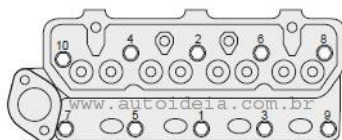

Tabelas de Torque de Motor

Motor Endura 1.3L (Fiesta / Ka 1.3L Gasolina)

Tabela de Torque	Nm	(+) Angular ?						
Etapas	1	2	3	4	5	6	7	8
Parafusos	30 Nm	90°	90°					

Sequência de Aperto

Altura mínima do cabeçote	83,2	Altura Padrão (STD) do cabeçote	84,2