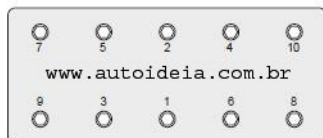

Tabelas de Torque de Motor

Motor AE 1.0L (Escort Hobby 1.0L Gasolina)

Tabela de Torque	Nm		(+) Angular ?					
Etapas	1	2	3	4	5	6	7	8
Parafusos	50-55 Nm	60-65 Nm						

Sequência de Aperto

Altura mínima do cabeçote	74,5	Altura Padrão (STD) do cabeçote	75,4
---------------------------	------	---------------------------------	------